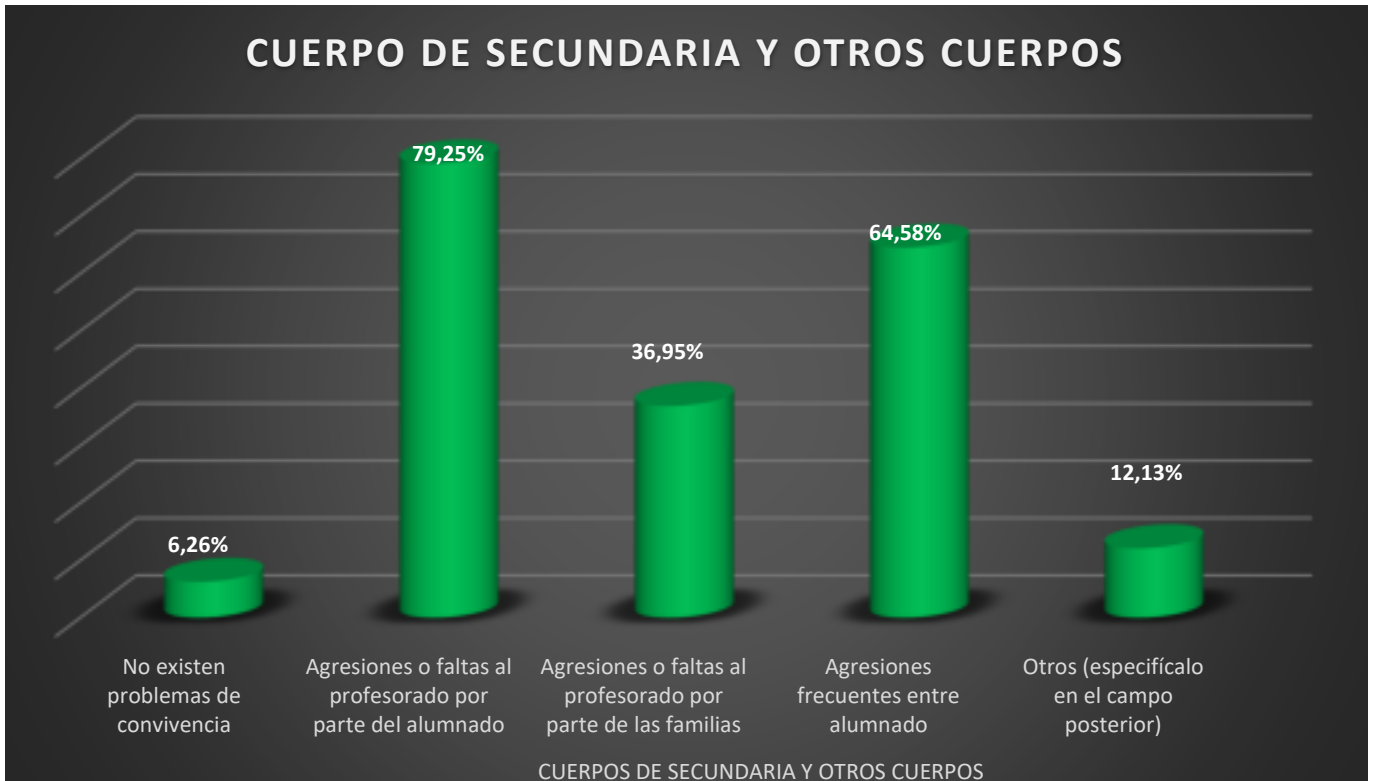

% RESPUESTAS POR CUERPO DOCENTE

■ MAESTROS ■ SECUNDARIA Y OTROS CUERPOS

2. RESULTADOS ENCUESTA. TOTALES

3. RESULTADOS ENCUESTA. CUERPO DE MAESTROS.

SECTOR NACIONAL EDUCACIÓN

4. RESULTADOS ENCUESTA. CUERPO DE SECUNDARIA Y OTROS CUERPOS DE ENSEÑANZAS MEDIAS.

Encuesta realizada entre el 13 de noviembre al 26 de noviembre de 2023.

Técnica: cuestionario web. www.csif.es. Respuesta con varias opciones. Cerrada.

Ámbito: toda España.

Universo: docentes en activo de centros públicos.