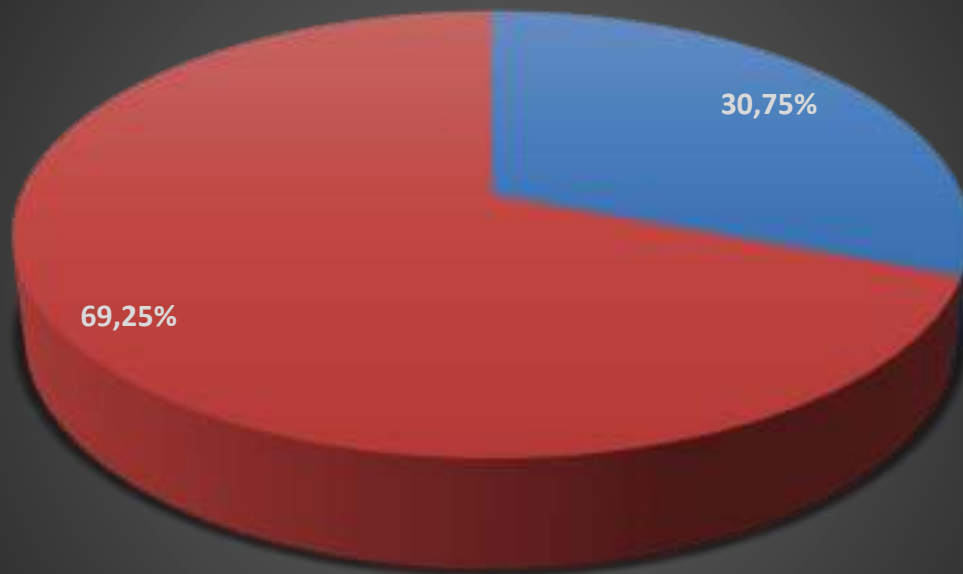

SECTOR NACIONAL EDUCACIÓN

RESULTADO ENCUESTA SECTOR NACIONAL EDUCACIÓN ¡TOLERANCIA CERO ANTE AGRESIONES!

1. RESPUESTAS TOTALES

MAESTROS	SECUNDARIA Y OTROS CUERPOS	TOTAL RESPUESTAS
1014	2284	3298
30,75%	69,25%	

% RESPUESTAS POR CUERPO DOCENTE

■ MAESTROS ■ SECUNDARIA Y OTROS CUERPOS

2. RESULTADOS ENCUESTA. TOTALES

3. RESULTADOS ENCUESTA. CUERPO DE MAESTROS.

SECTOR NACIONAL EDUCACIÓN

4. RESULTADOS ENCUESTA. CUERPO DE SECUNDARIA Y OTROS CUERPOS DE ENSEÑANZAS MEDIAS.

Encuesta realizada entre el 13 de noviembre al 26 de noviembre de 2023.

Técnica: cuestionario web. www.csif.es. Respuesta con varias opciones. Cerrada.

Ámbito: toda España.

Universo: docentes en activo de centros públicos.