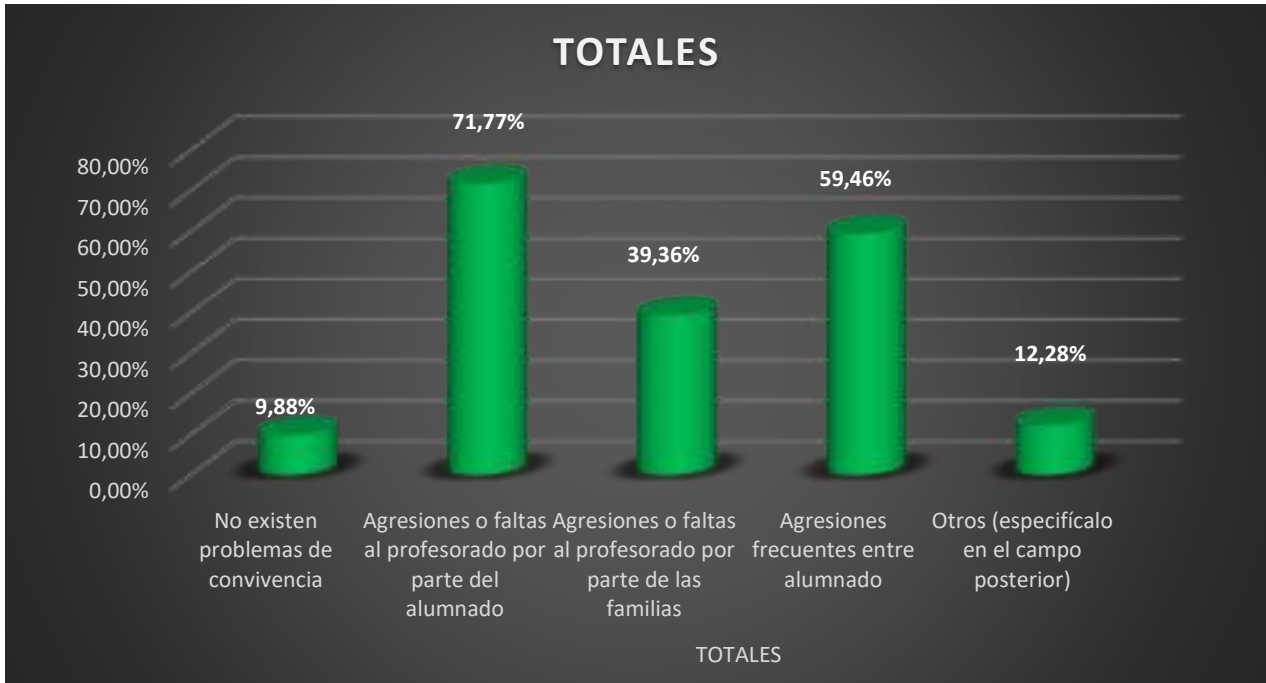

SECTOR NACIONAL EDUCACIÓN

RESULTADO ENCUESTA SECTOR NACIONAL EDUCACIÓN ¡TOLERANCIA CERO ANTE AGRESIONES!

1. RESPUESTAS TOTALES

MAESTROS	SECUNDARIA Y OTROS CUERPOS	TOTAL RESPUESTAS
1014	2284	3298
30,75%	69,25%	

% RESPUESTAS POR CUERPO DOCENTE

■ MAESTROS ■ SECUNDARIA Y OTROS CUERPOS

2. RESULTADOS ENCUESTA. TOTALES

3. RESULTADOS ENCUESTA. CUERPO DE MAESTROS.

SECTOR NACIONAL EDUCACIÓN

4. RESULTADOS ENCUESTA. CUERPO DE SECUNDARIA Y OTROS CUERPOS DE ENSEÑANZAS MEDIAS.

Encuesta realizada entre el 13 de noviembre al 26 de noviembre de 2023.

Técnica: cuestionario web. www.csif.es. Respuesta con varias opciones. Cerrada.

Ámbito: toda España.

Universo: docentes en activo de centros públicos.