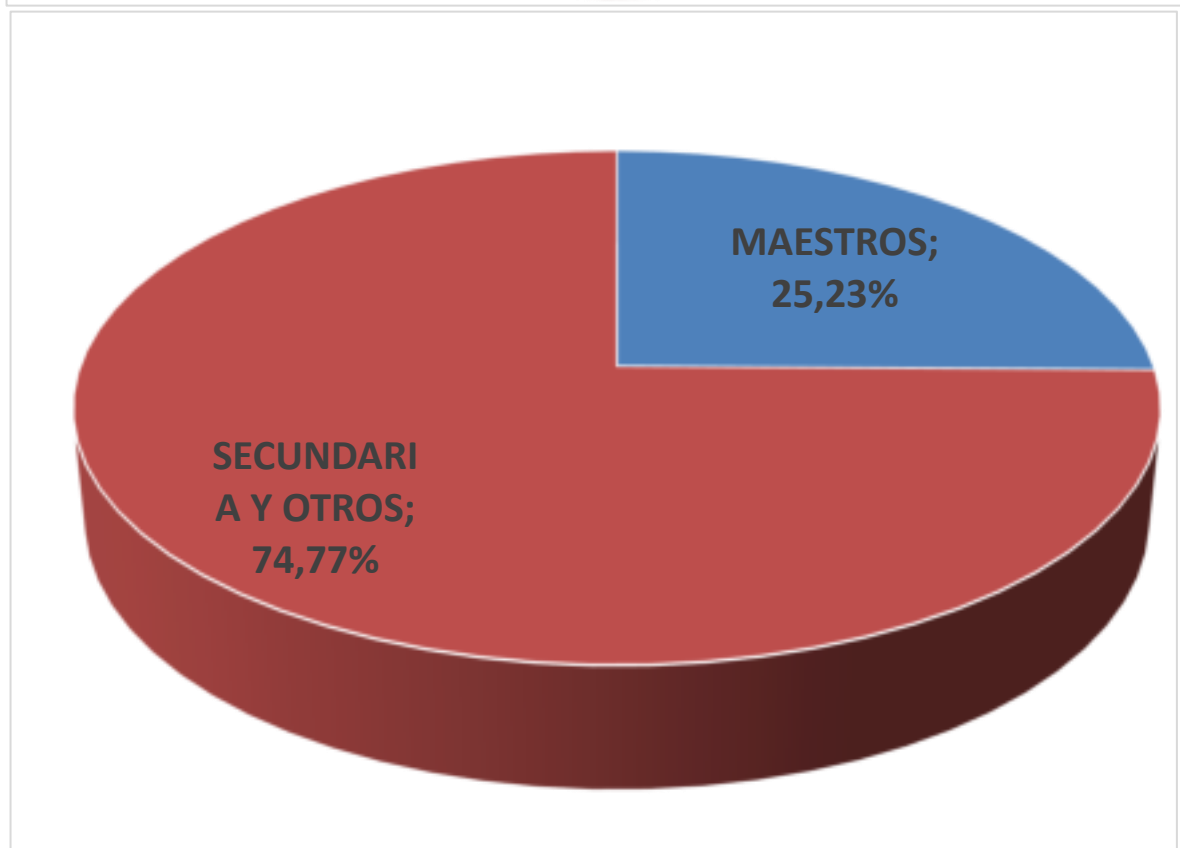

Encuesta realizada entre el 13 de noviembre al 26 de noviembre de 2023.

Técnica: cuestionario web. www.csif.es. Respuesta con varias opciones. Cerrada.

Ámbito: toda España.

Universo: docentes en activo de centros públicos.

27 de noviembre de 2023

SECTOR NACIONAL EDUCACIÓN

BALANCE 2023 CSIF AYUDA PROFES 27 de noviembre de 2023

CASOS TOTALES 2023	CASOS TOTALES 2022	CASOS 2021	SUBIDA 2022-2023
1221	997	813	22,47%

SECTOR NACIONAL EDUCACIÓN